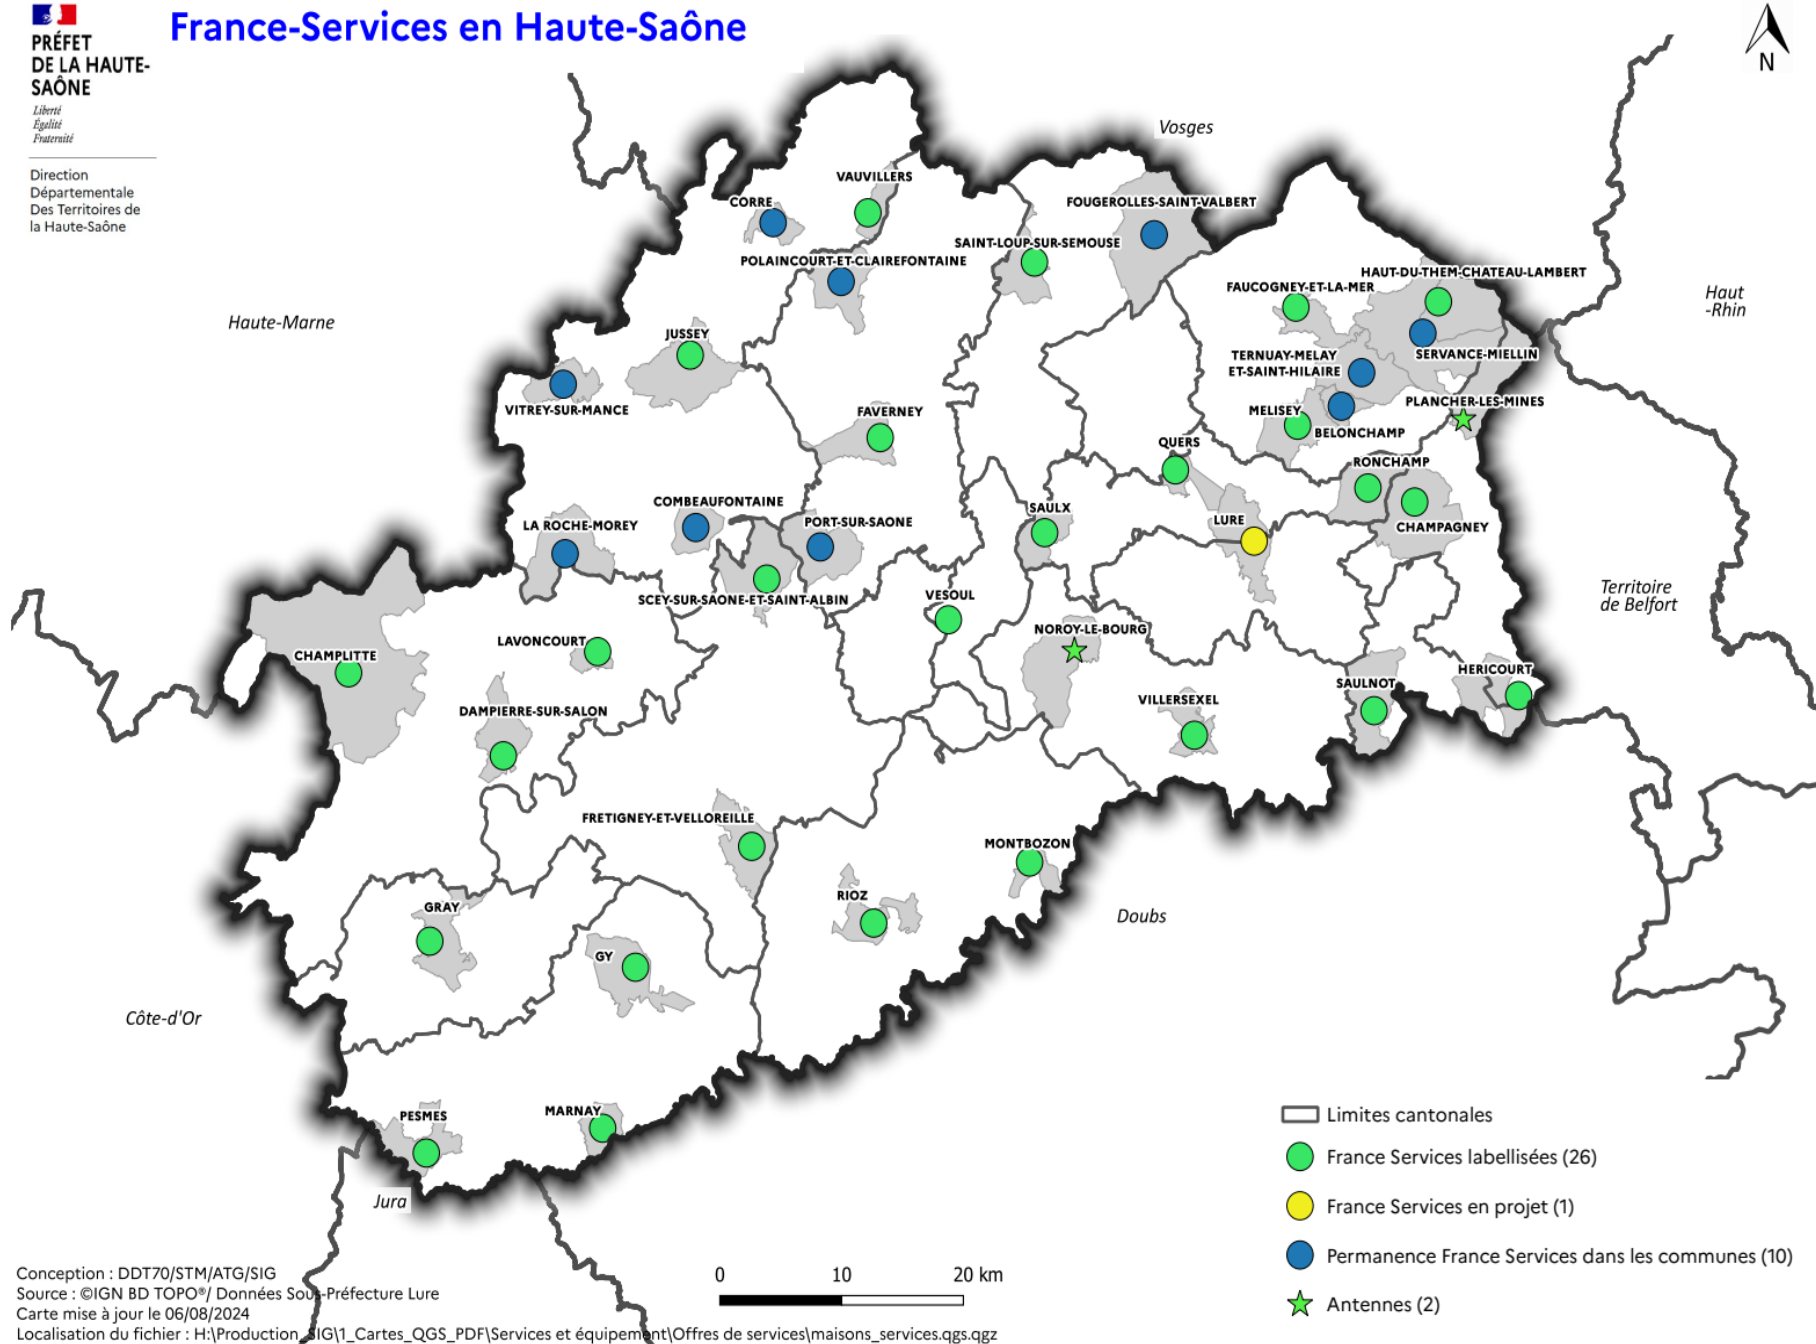

France services

EN HAUTE-SAÔNE

France-Services en Haute-Saône

	HORAIRES D'OUVERTURE	COURRIEL / TÉLÉPHONE
CHAMPAGNEY Place du General Charles de Gaulle 70290 CHAMPAGNEY	Lundi / Mardi : 08h30 - 12h00 / 13h00 - 16h45 Mercredi / Jeudi : 08h30 - 12h00 Vendredi : 13h30 - 16h00	franceservices.rahinetcherimont@gmail.com tél : 03 84 36 51 59 / 07 88 58 62 86
CHAMPLITTE 33 ter rue de la République 70600CHAMPLITTE	Lundi / mardi / jeudi/vendredi : 09h00 - 12h00 / 13h30 - 17h00 Mercredi : fermée Samedi : 09h00 - 12h00 (semaines impaires)	champlitte@france-services.gouv.fr tél : 03 84 31 00 75
DAMPIERRE-SUR-SALON 6 place de la mairie 70180 DAMPIERRE-SUR-SALON	Lundi / Mardi / Mercredi / Vendredi : 10h00 - 12h00 / 13h30 - 17h30 Jeudi : 10h00 - 12h00	mairie@dampierresursalon.fr dampierre-sur-salon@france-services.gouv.fr tél : 03 84 67 20 46
FAUCOGNEY ET LA MER 14 Rue Jeannot Lambolley 70310 FAUCOGNEY-ET-LA-MER	Lundi et Samedi : 08h00 - 12h00 Mardi / Jeudi / Vendredi : 08h00 - 12h00 / 13h30 - 17h30 Mercredi : 08h00 - 12h00 / 13h30 - 16h30	efsfaucogney@orange.fr tél : 03 84 49 32 28
FAVERNEY 1 Rue du Général Leclerc 70160 FAVERNEY	Lundi et Jeudi : 08h30 - 12h00 / 14h00 -17h00 Mardi : 08h30 - 12h00 / 14h00 - 17h30 Mercredi : 08h30 - 12h00 / 14h00 - 18h00 Vendredi : 08:30 - 12:00 / 13:30 - 17:00 Permanences à Polaincourt et Port sur Saône : contacter la « France Services »	accueil.franceservices@cctds.fr tél : 03 84 76 13 61

PROCHE DE VOUS, PROCHE DE CHEZ VOUS